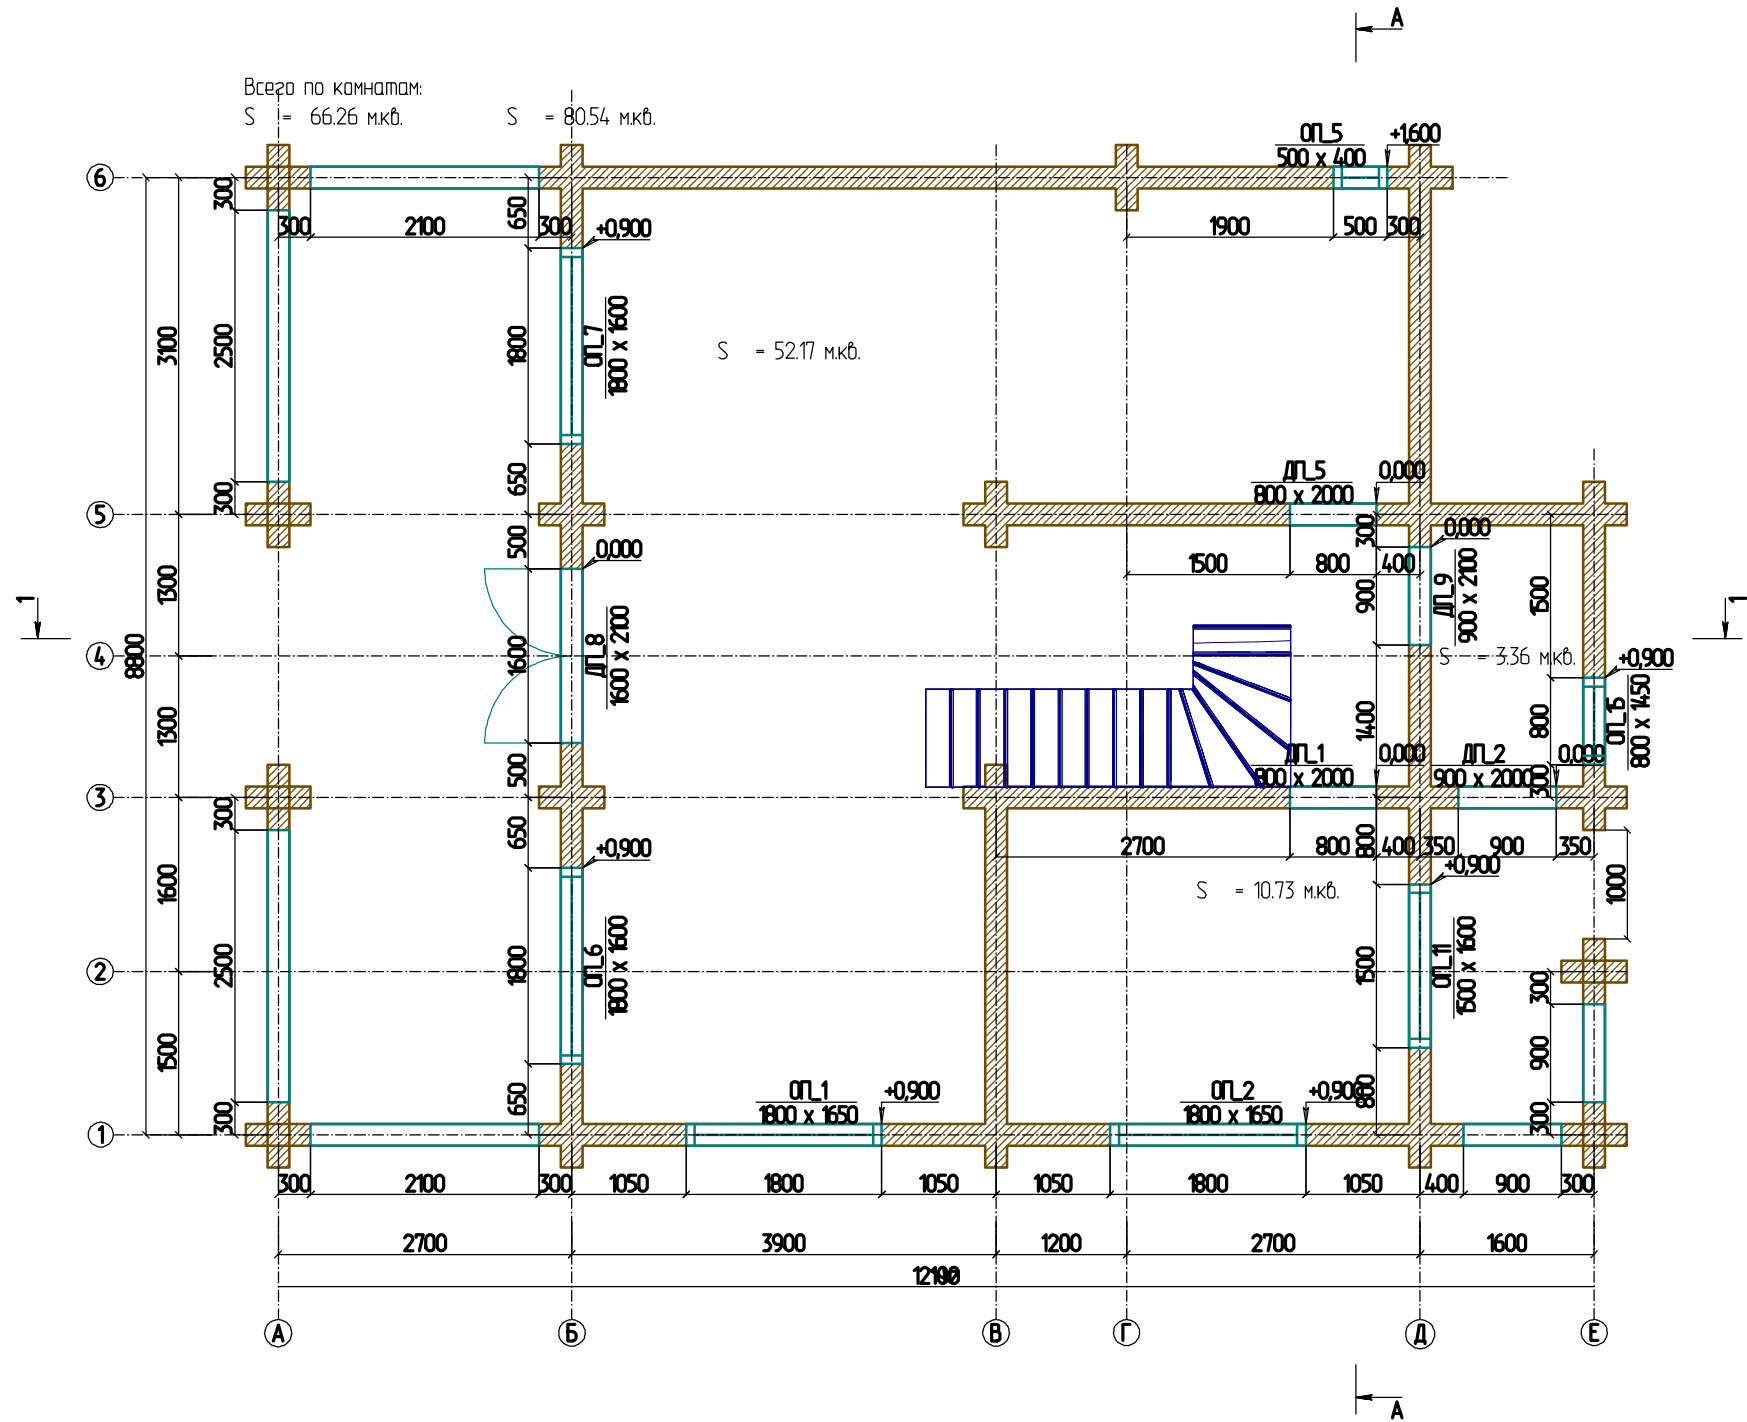

# План на отм. +0,100

# План на отм. +3,000

Всего по комнатам:

S = 6108 м.кв.

S = 7354 м.кв.